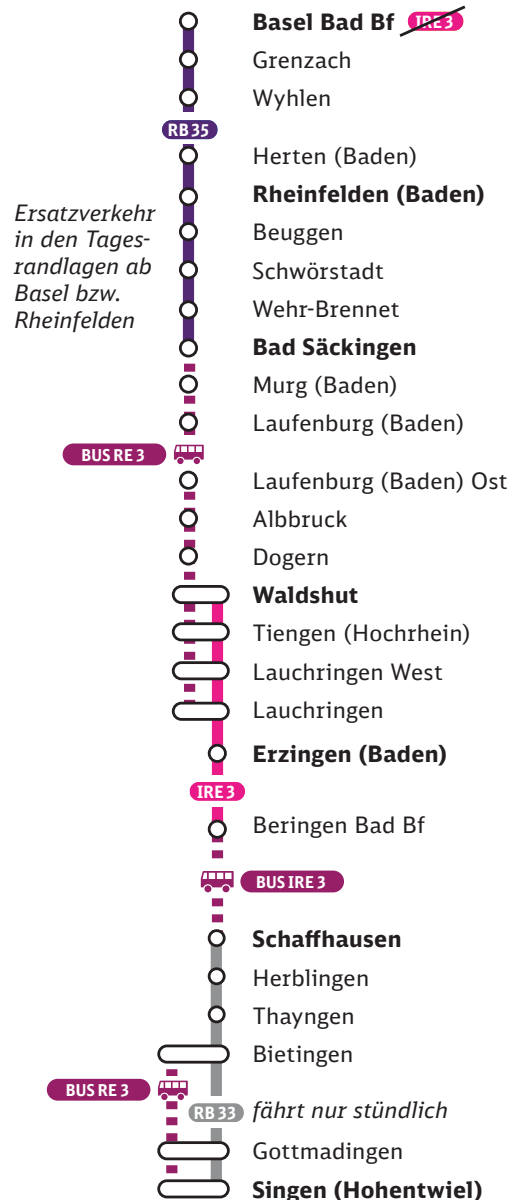

Zugausfälle, Fahrplanänderungen und Ersatzverkehr mit Bussen Basel Bad Bf ◄► Singen

Sa, 26. – So, 27. November 2022, ganztägig

- **IRE 3 Ausfall Basel Bad Bf ◄► Waldshut**
  Alternativ: Linie RB 35 bis Bad Säckingen und Ersatzbus RE 3 bis Waldshut.
  Ausfall Beringen Bad Bf ◄► Singen (Htw)
  Alternativ: Ersatzverkehr mit Bussen zwischen Beringen und Schaffhausen und weiter mit der Linie RB 33 bis Singen.
- **RB 35 Ausfall Bad Säckingen ◄► Lauchringen**
  Ersatzverkehr mit Bussen mit Unterwegshalt
- **RB 33 Schaffhausen ◄► Singen (nur stündlich)**
  Zusätzlich Ersatzverkehr mit Bussen zwischen Bietingen und Singen (Htw) für den ausfallenden Halbstundentakt.

Haltestellen Ersatzverkehr

BUS RE 3 Bad Säckingen ◄► Lauchringen (für RB 35)

- •Bad Säckingen, ☉ Busbahnhof
- •Murg, ☉ Bahnhof
- •Laufenburg, ☉ Sparkasse
- •Laufenburg, ☉ Ostbahnhof/Einkaufszentrum
- •Albbruck, ☉ ehem. Papierfabrik
- •Dogern, ☉ Linde
- •Waldshut, ☉ Busbahnhof Bstg. 1
- •Tiengen, ☉ Stadtmitte
- •Lauchringen West, ☉ Kirche
- •Lauchringen, ☉ Bahnhof

BUS IRE 3 Beringen ◄► Schaffhausen

- •Beringen, ☉ Bahnhof
- •Schaffhausen, ☉ Bahnhof Bstg. H

BUS RE 3 Bietingen ◄► Singen (Ersatz für RB 33)

- •Bietingen, ☉ Hauptzollamt
- •Gottmadingen ☉ Bahnhof
- •Singen, ☉ Bahnhof Süd/MAGGI

Ersatzverkehr mit Bussen

Lage der Ersatzhaltestellen: bahn.de/sev-bw
Fahrradmitnahme nicht möglich.

Hochrheinstrecke