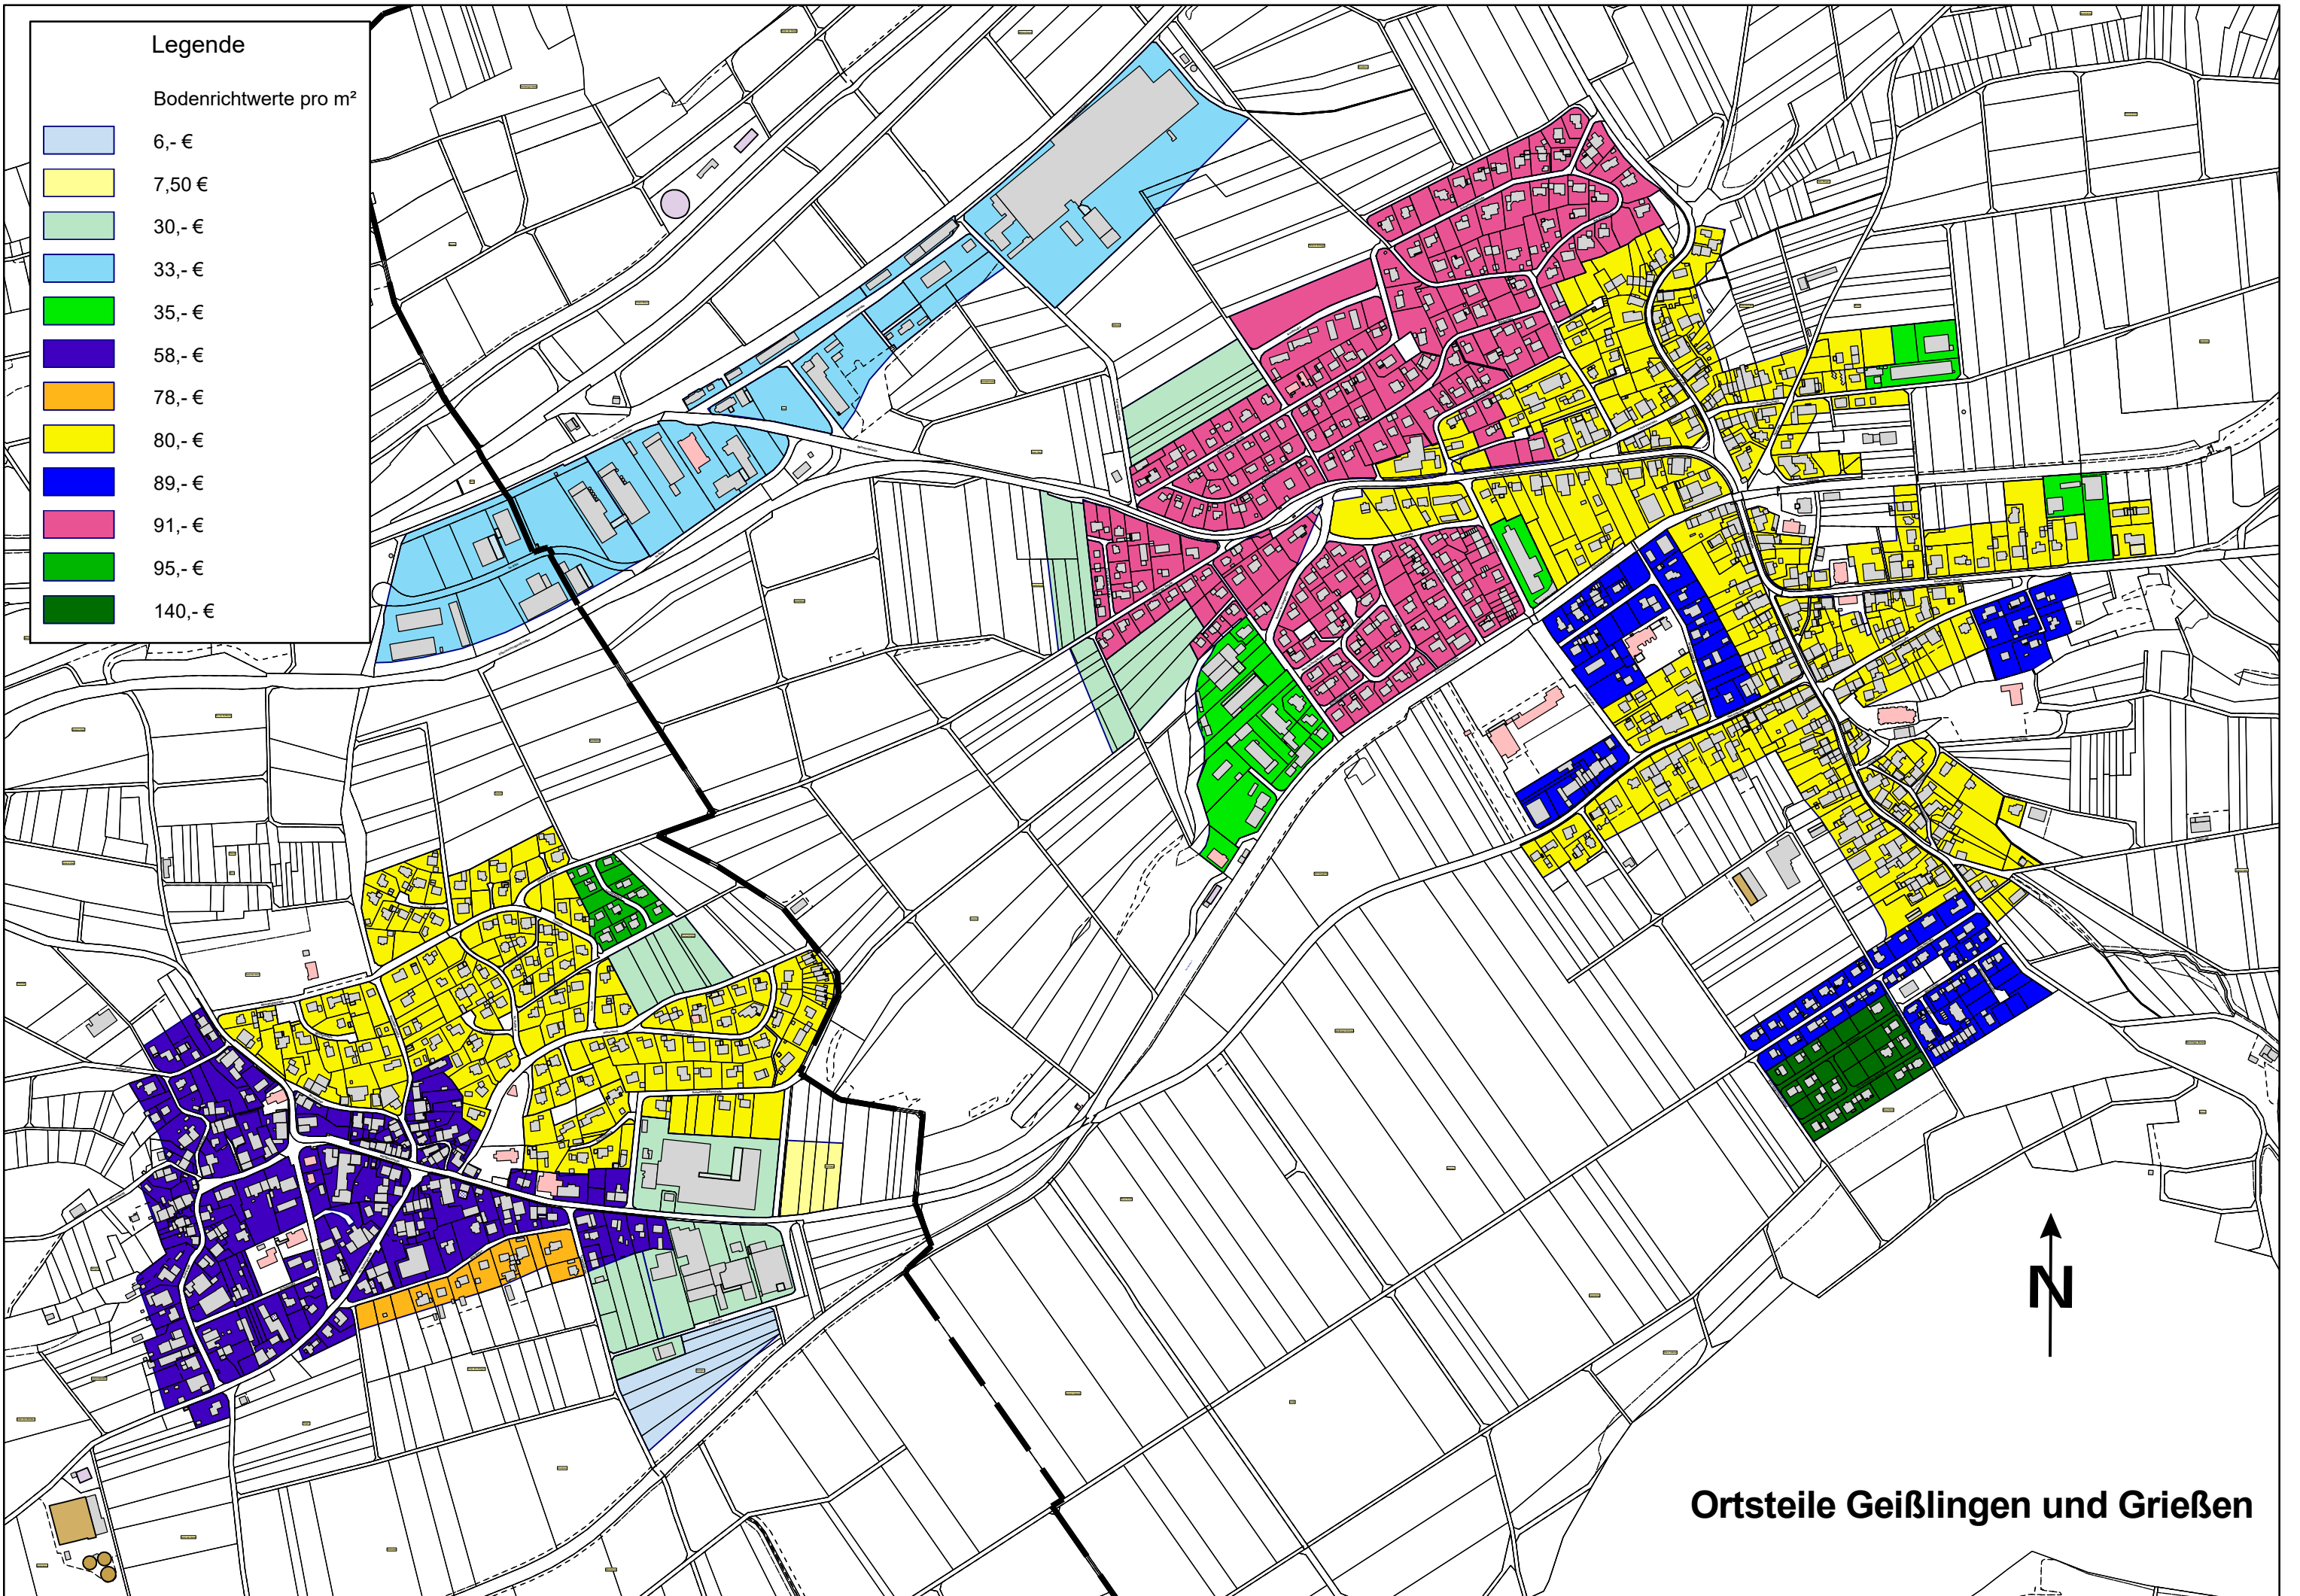

Legende

Bodenrichtwerte pro m²

-  6,- €
-  7,50 €
-  30,- €
-  33,- €
-  35,- €
-  58,- €
-  78,- €
-  80,- €
-  89,- €
-  91,- €
-  95,- €
-  140,- €

Ortsteile Geißlingen und Grieben