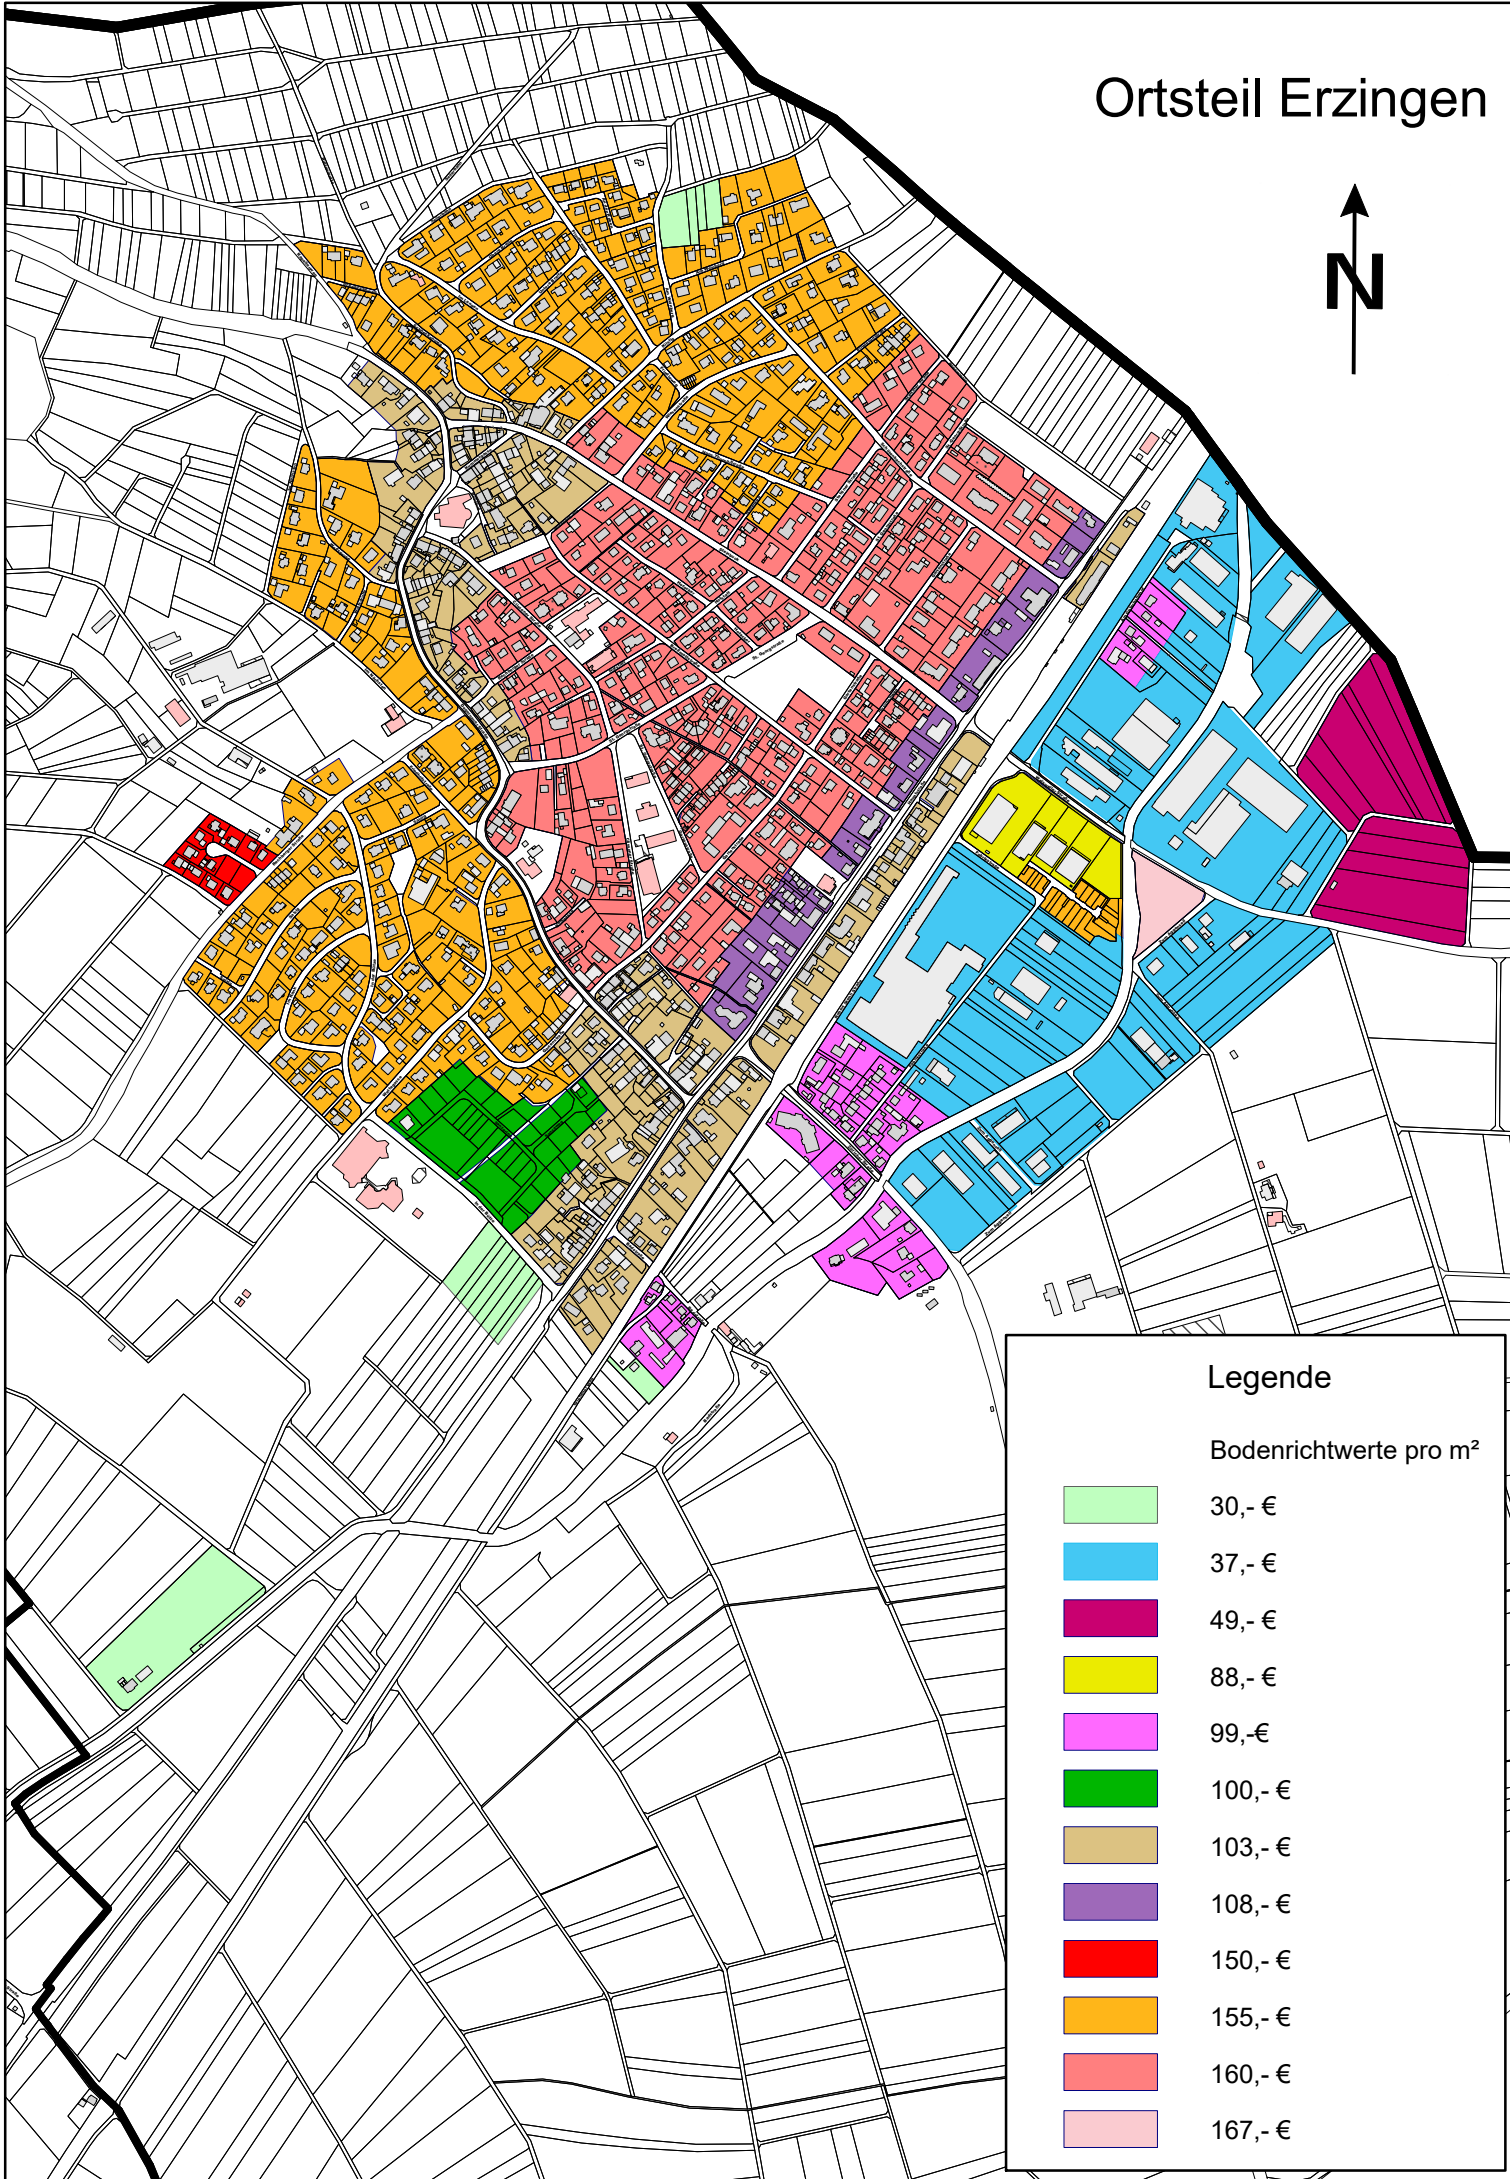

Ortsteil Erzingen

Legende

Bodenrichtwerte pro m²

	30,- €
	37,- €
	49,- €
	88,- €
	99,- €
	100,- €
	103,- €
	108,- €
	150,- €
	155,- €
	160,- €
	167,- €